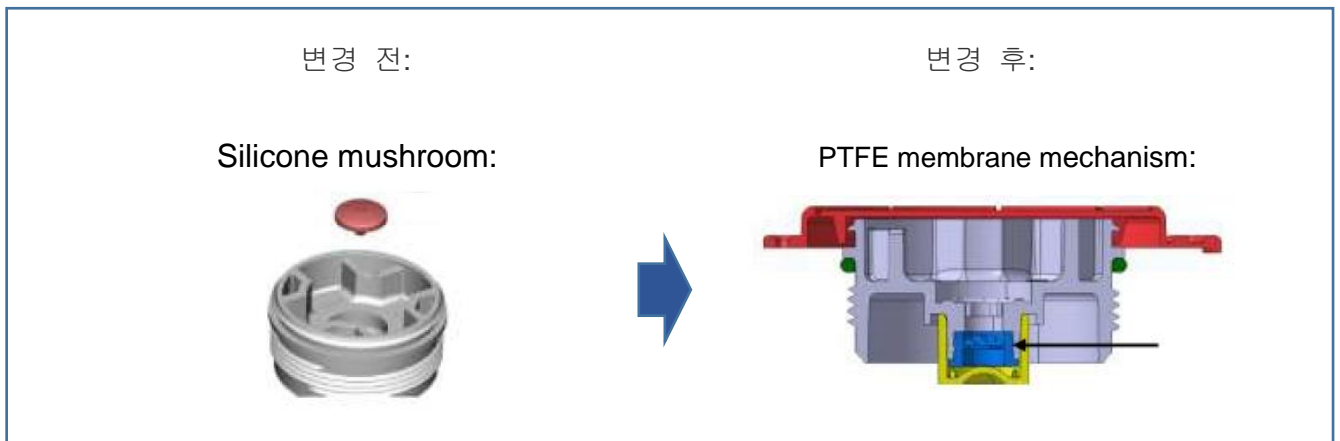

b) 버섯형 환기 메커니즘에서 PTFE 멤브레인 메커니즘으로 변경

개요:

최근 몇 년간 환기 멤브레인 기술은 크게 발전하였습니다. 폐사에서는 협력업체와 함께 새로운 표준 PTFE※멤브레인 메커니즘을 개발하였습니다.

새로운 표준 PTFE 멤브레인 메커니즘은 우리의 IBC 에서 운반될 수 있는 모든 화학 물질의 광범위한 범위 내에서 뛰어난 내화학성을 가지고 있습니다. 압력부의 PTFE 멤브레인 메커니즘은 25mbar 에서 >30l/h 미만의 공기 흐름을 가지며, BAM 승인의 범주에 속합니다. 취급은 이전 버섯형 환기메커니즘과 동일하면서 물이 통과하려면 >=0.2bar 압력이 필요하기 때문에 더 유리합니다. 새로운 메커니즘은 IBC 를 옆면으로 떨어뜨려도 제품 손실을 막을 수 있습니다. 또한 공기는 일정한 압력반응으로만 순환 됩니다.

※PTFE: polytetrafluoroethylene

변경시기 :

2021 년 1 월부터 순차적으로 변경

*변경 시기는 현재 제품의 재고 상태에 따라 달라질 수 있다는 점에 유의하여 주십시오.